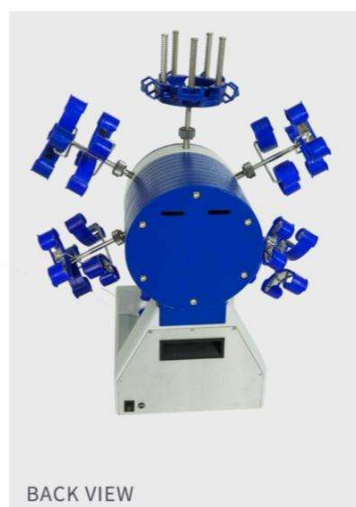

## PROFESSIONAL WATCH WINDER

24-PIECE WATCH WINDER

ГАБАРИТЫ: Д\*Ш\*В: 450ММ\*320ММ\*540ММ

ВЕС НЕТТО: 13,5КГ

РАЗМЕР УПАКОВКИ: Д\*Ш\*В: 400ММ\*355ММ\*650ММ

ВЕС БРУТТО: 16,5КГ

НОМИНАЛЬНАЯ МОЩНОСТЬ: 24Вт

ЧАСТОТА: 50(Гц)

НОМИНАЛЬНЫЙ ТОК: 1,5А

НОМИНАЛЬНОЕ НАПРЯЖЕНИЕ: 12В

КОМПЛЕКТ ПОСТАВКИ

ОСНОВНОЙ БЛОК ЦИКЛОТЕСТА\*1ШТ

ЗАЖИМ ДЛЯ 4 ЧАСОВ \*6ШТ

СЕТЕВОЙ АДАПТЕР\*1ШТ

ЦИКЛОТЕСТ ДЛЯ АВТОПОДЗАВОДА ЧАСОВ ДЛЯ 12 ЧАСОВ

ГАБАРИТЫ: Д\*Ш\*В: 380ММ\*320ММ\*500ММ

ВЕС НЕТТО: 13КГ

РАЗМЕР УПАКОВКИ: Д\*Ш\*В: 400ММ\*355ММ\*650ММ

ВЕС БРУТТО: 16КГ

НОМИНАЛЬНАЯ МОЩНОСТЬ: 24Вт

ЧАСТОТА: 50(Гц)

НОМИНАЛЬНЫЙ ТОК: 1,5А

НОМИНАЛЬНОЕ НАПРЯЖЕНИЕ: 12В

КОМПЛЕКТ ПОСТАВКИ